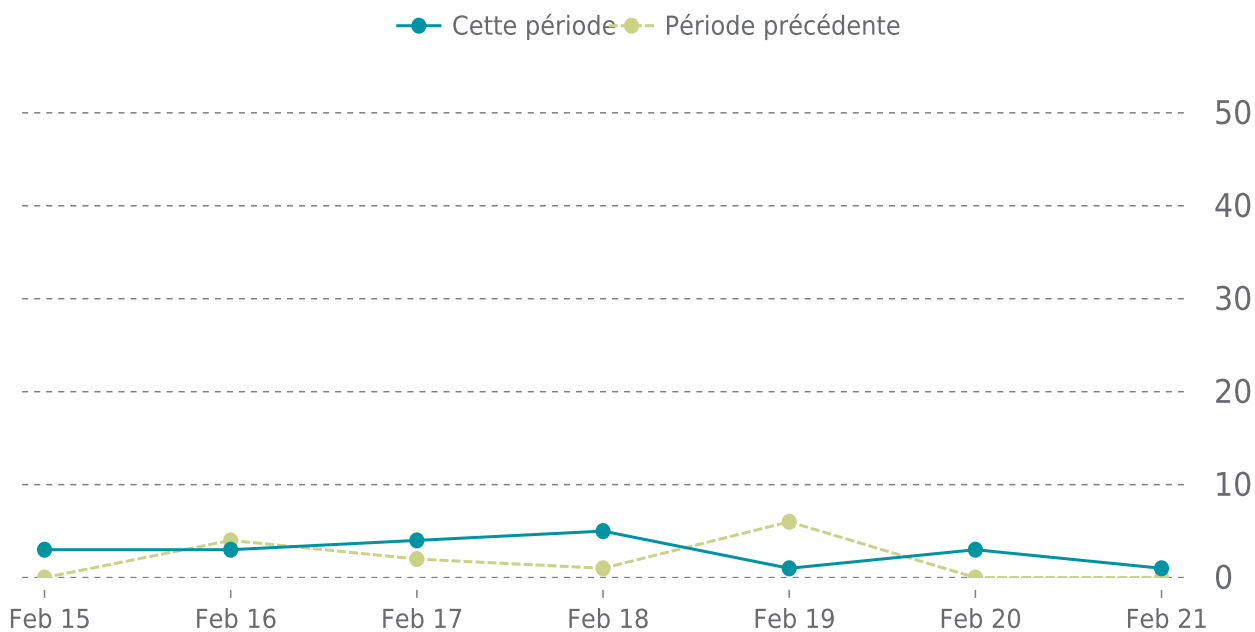

✓ ANALYSES

Trafic en hausse de : **54%**
14/02/2021 à 21/02/2021

PRÉSENTATION

Sessions

20
▲ 54%

Vues de page

48
▲ 153%

Durée des sessions

02m:56s
▲ 1,843%

SESSIONS

Pages par session :

▲ 64%

Sessions sur les médias sociaux :

▲ 250.00%

Taux de rebond :

▼ -51%