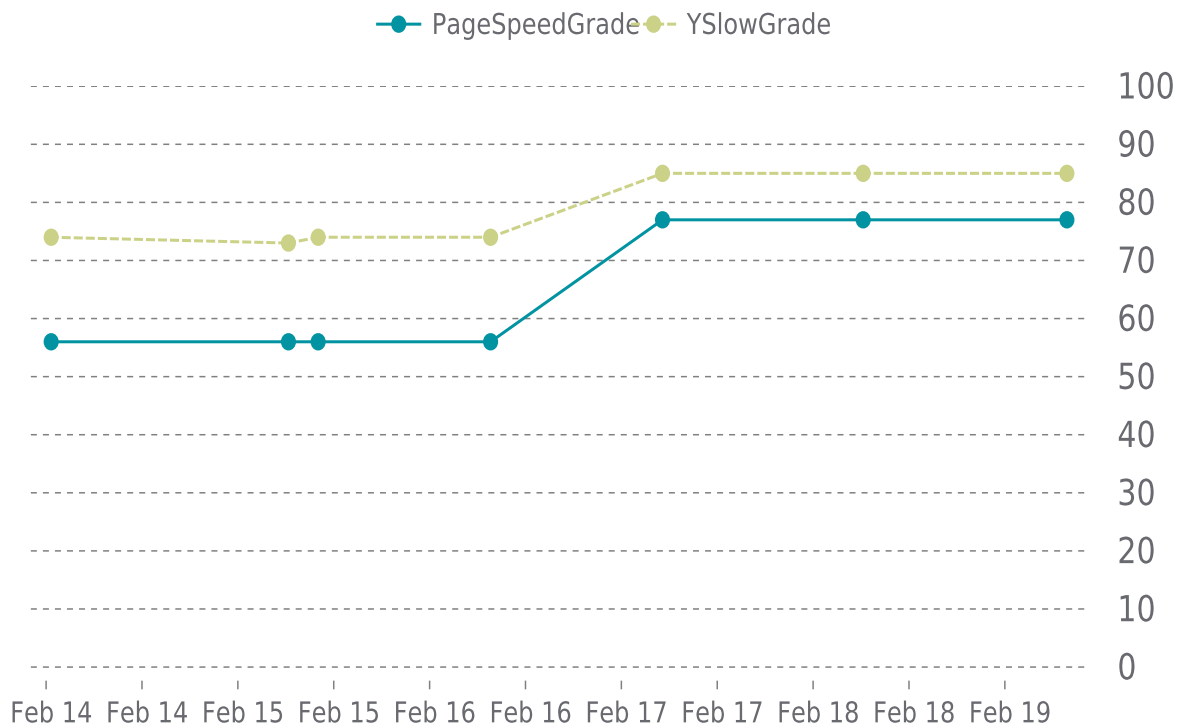

Pays	Sessions
France	19
Malta	1

✓ PERFORMANCE

Total vérifications de la performance **7**

14/02/2021 à 21/02/2021

ANALYSE LA PLUS RÉCENTE

19/02/2021

Score PageSpeed

C (77%)

Vérification précédente : 77%

Score YSlow

B (85%)

Vérification précédente : 85%

APERÇU DE LA PERFORMANCE

HISTORIQUE DE PERFORMANCE

Date	Temps de chargement :	PageSpeed	YSlow
19/02/2021 07:46	2.41 s	C (77%)	B (85%)
18/02/2021 06:16	2.74 s	C (77%)	B (85%)
17/02/2021 05:09	2.90 s	C (77%)	B (85%)
16/02/2021 07:38	2.67 s	E (56%)	C (74%)
15/02/2021 10:03	3.80 s	E (56%)	C (74%)
15/02/2021 06:20	2.76 s	E (56%)	C (73%)
14/02/2021 00:38	3.51 s	E (56%)	C (74%)